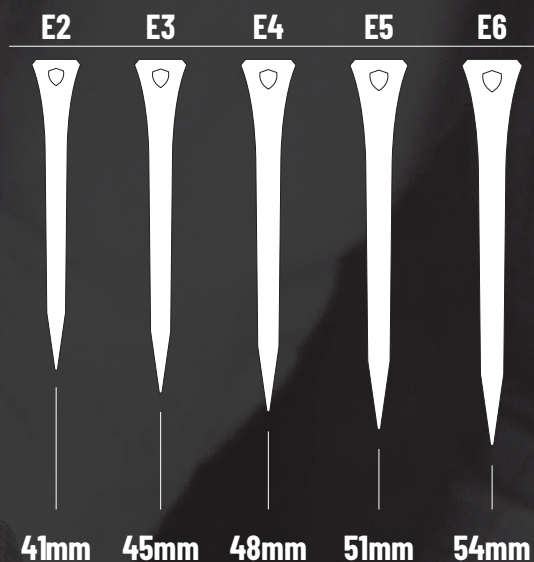

SALES@WERKMANHOOF CARE.COM
WERKMANHOOF CARE.COM