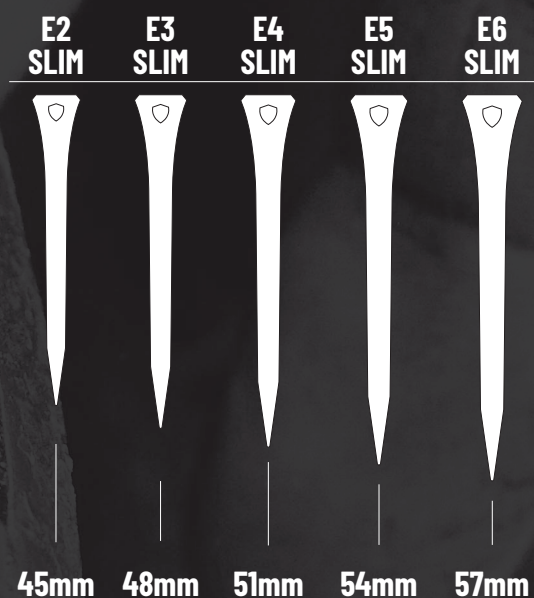

SALES@WERKMANHOOF CARE.COM
WERKMANHOOF CARE.COM