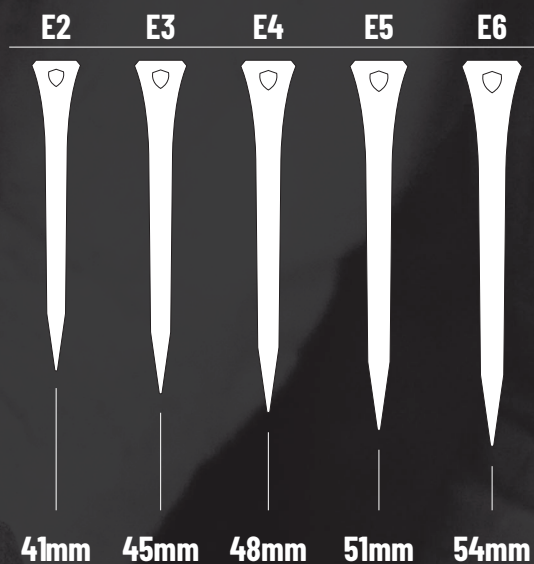

SALES@WERKMANHOOF CARE.COM
WERKMANHOOF CARE.COM