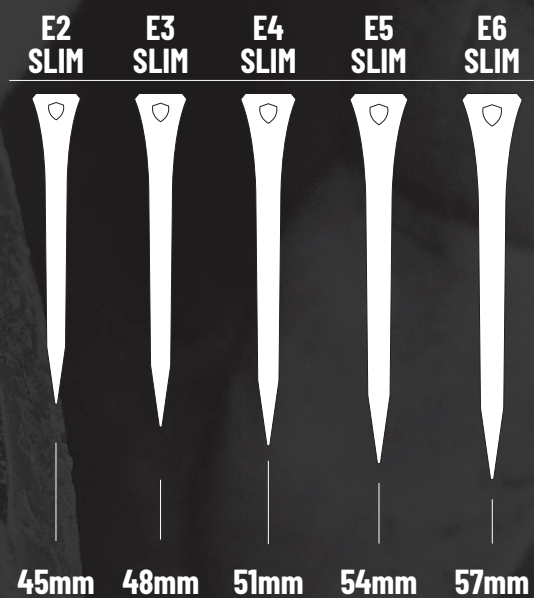

SALES@WERKMANHOOF CARE.COM
WERKMANHOOF CARE.COM